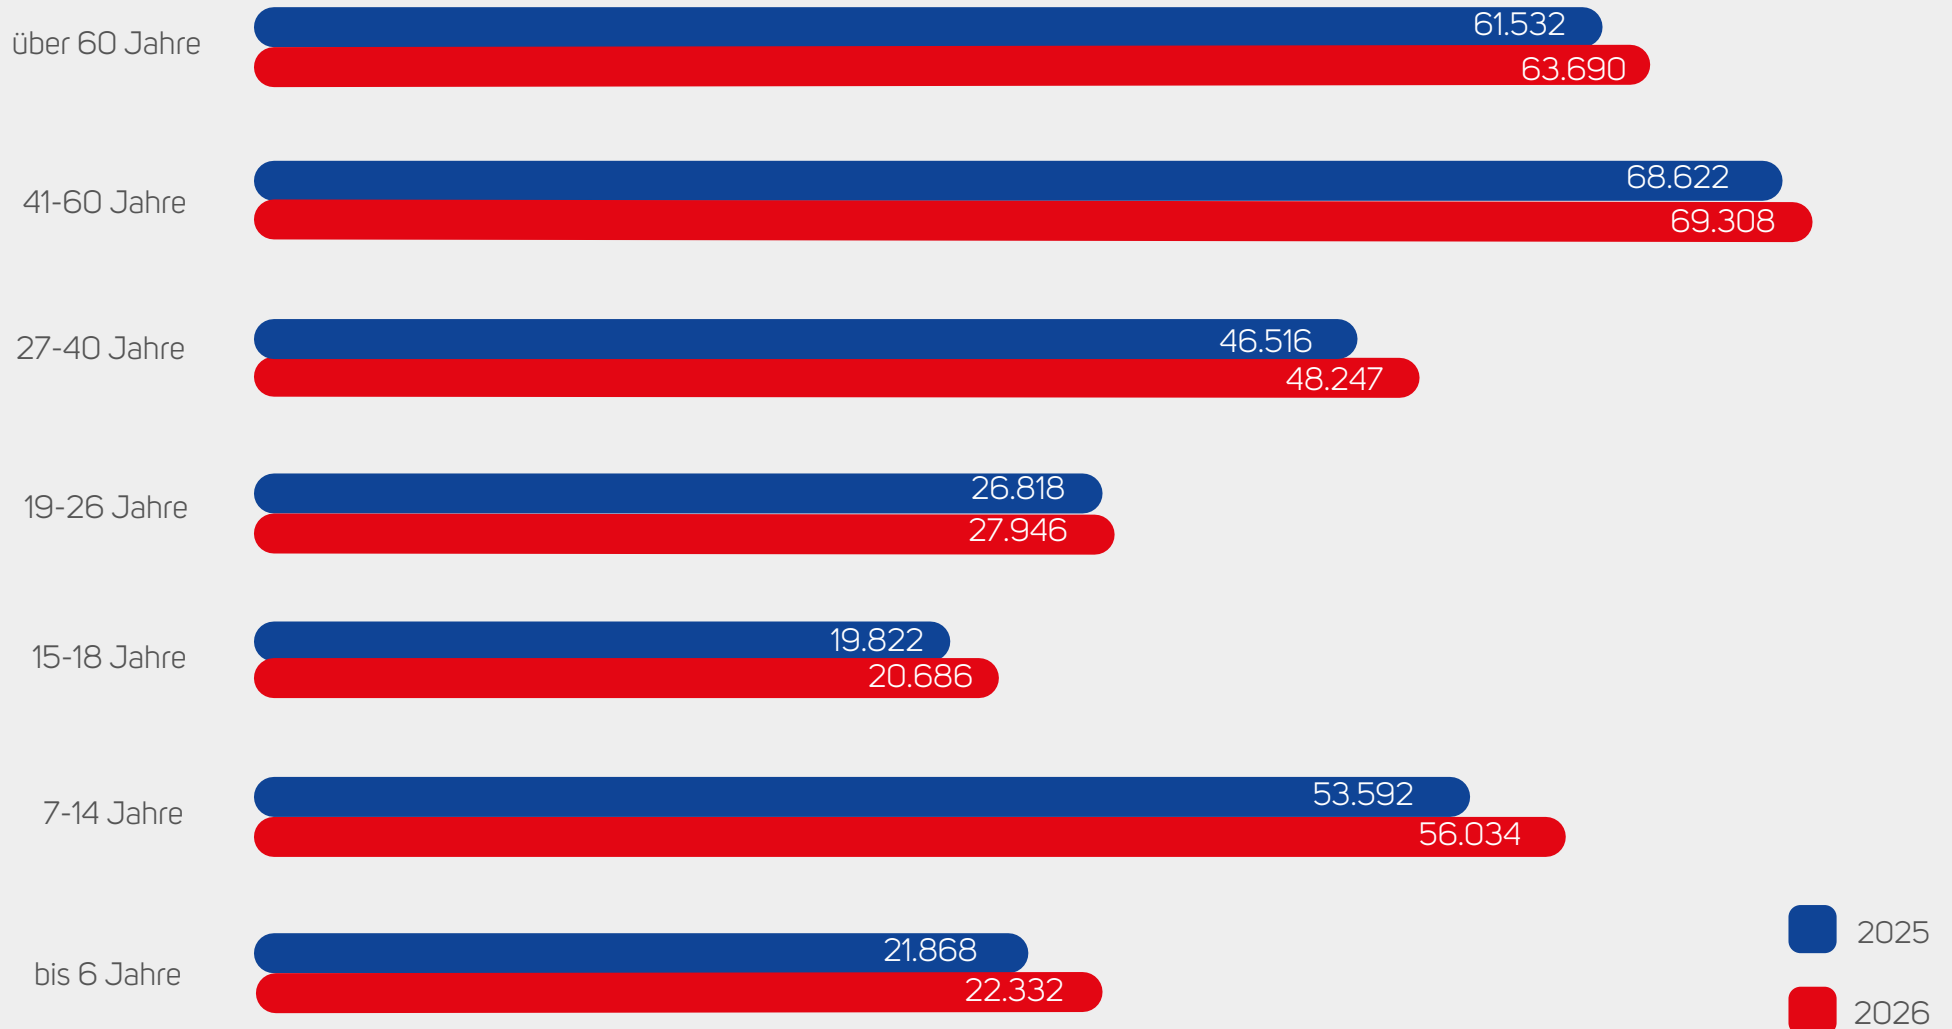

MITGLIEDERENTWICKLUNG

NACH ALTERSKLASSEN