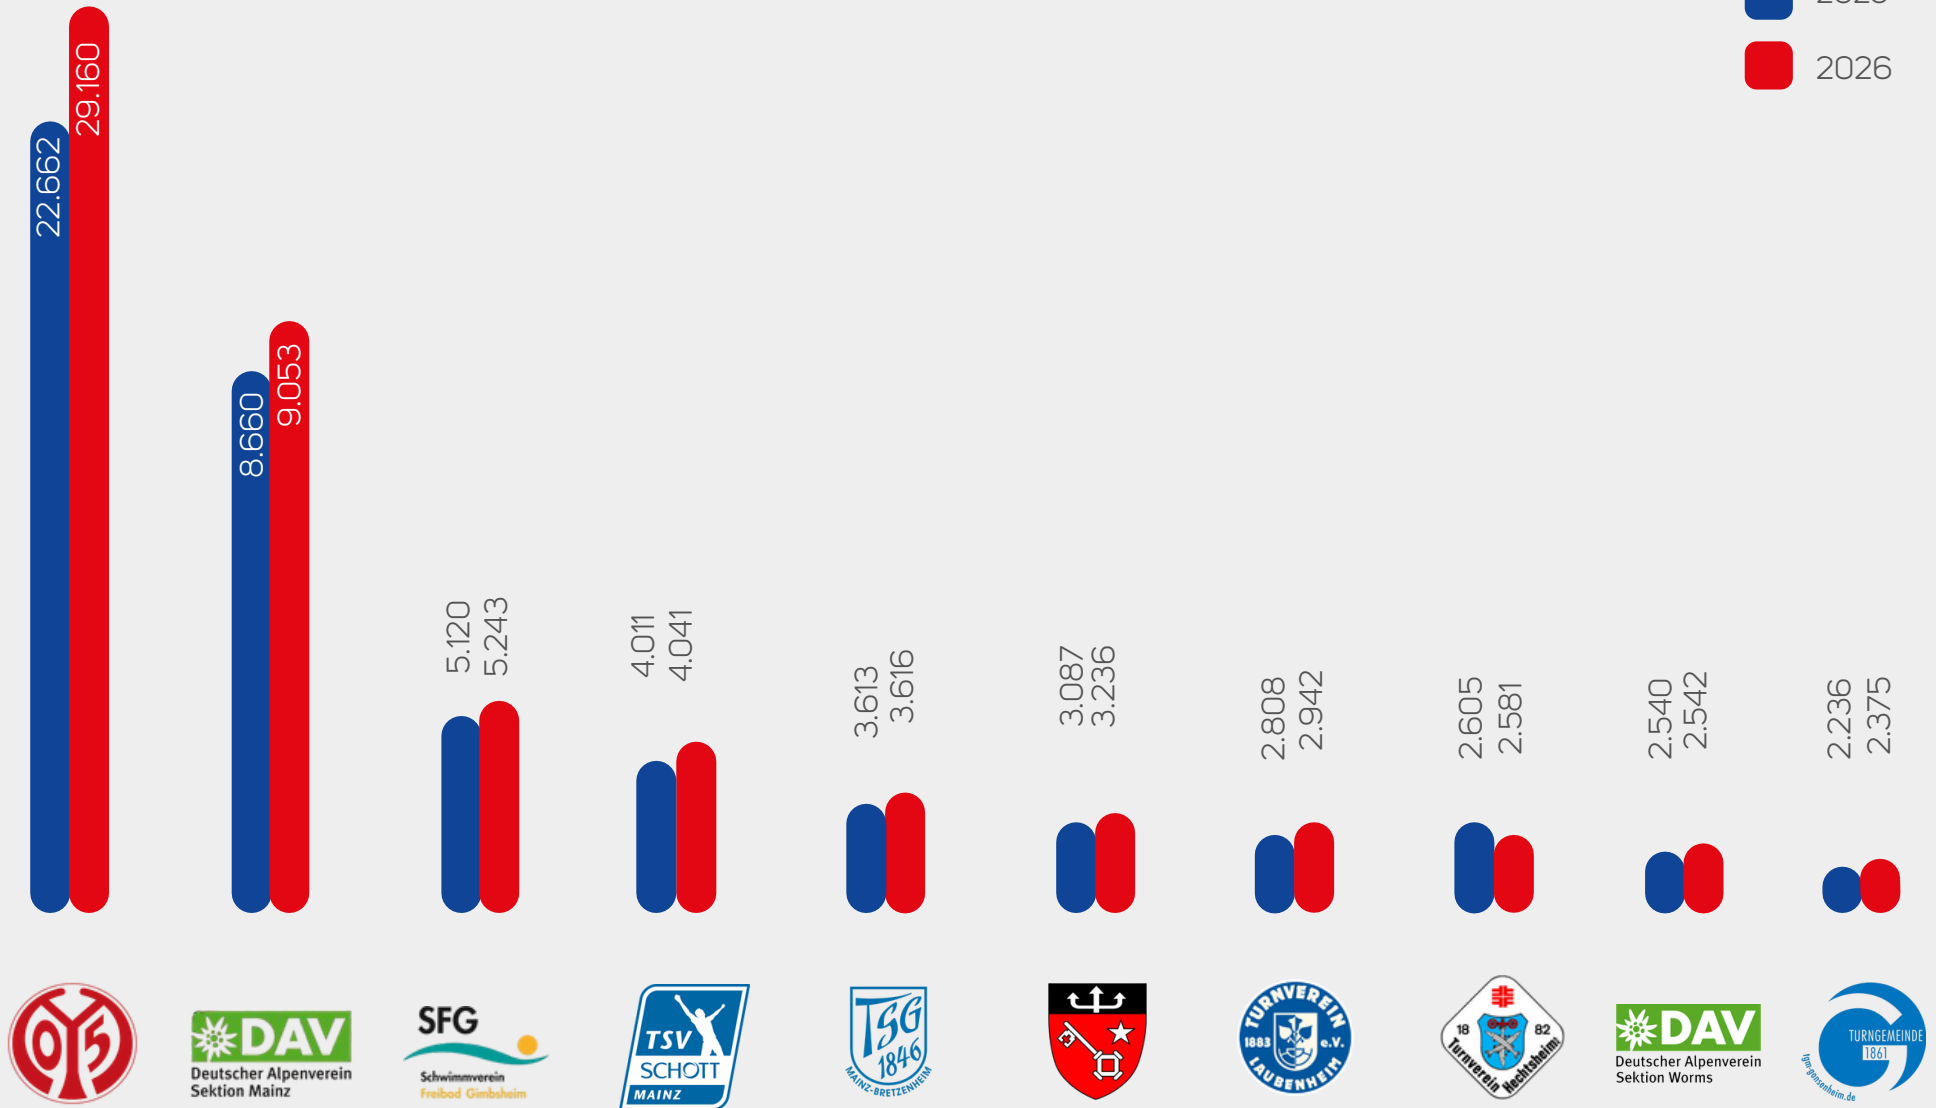

MITGLIEDER IM 10-JAHRESVERGLEICH

27.123 MITGLIEDER MEHR ALS IM JAHR 2017

VEREINE IM 10-JAHRESVERGLEICH

52 VEREINE WENIGER ALS IM JAHR 2017

MITGLIEDERENTWICKLUNG

9.473 MITGLIEDER MEHR ALS IM VORJAHR SOWIE 1 VEREIN MEHR

MITGLIEDERENTWICKLUNG

NACH GESCHLECHT

MITGLIEDERENTWICKLUNG

NACH ALTERSKLASSEN

TOP 10

FACHVERBÄNDE NACH MITGLIEDERN

TOP 10

SPORTVEREINE NACH MITGLIEDERN

2025
2026

SPORTKREISE

NACH VEREINEN