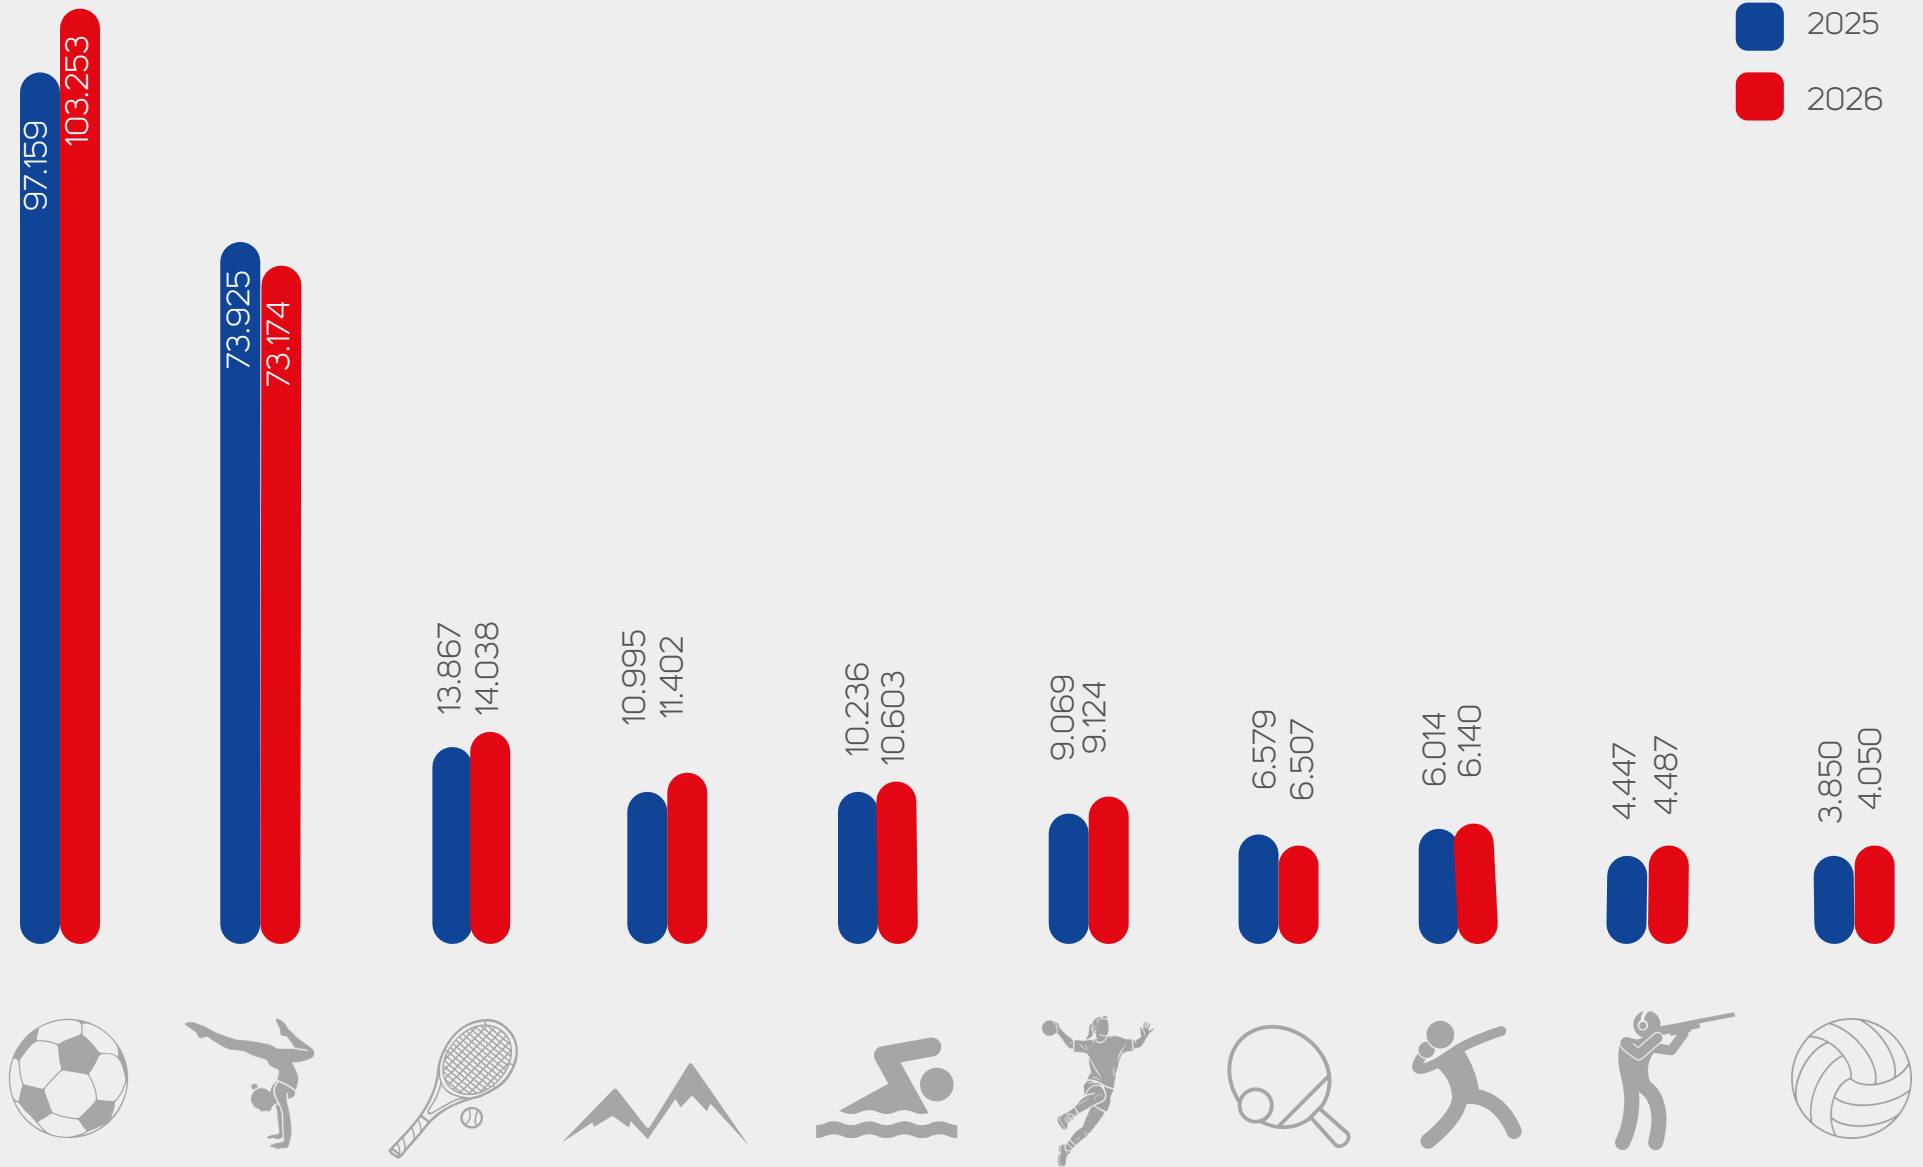

MITGLIEDER IM 10-JAHRESVERGLEICH

27.123 MITGLIEDER MEHR ALS IM JAHR 2017

VEREINE IM 10-JAHRESVERGLEICH

52 VEREINE WENIGER ALS IM JAHR 2017

MITGLIEDERENTWICKLUNG

9.473 MITGLIEDER MEHR ALS IM VORJAHR SOWIE 1 VEREIN MEHR

MITGLIEDERENTWICKLUNG

NACH GESCHLECHT

MITGLIEDERENTWICKLUNG

NACH ALTERSKLASSEN

TOP 10

FACHVERBÄNDE NACH MITGLIEDERN

TOP 10

SPORTVEREINE NACH MITGLIEDERN

2025
2026

SPORTKREISE

NACH VEREINEN