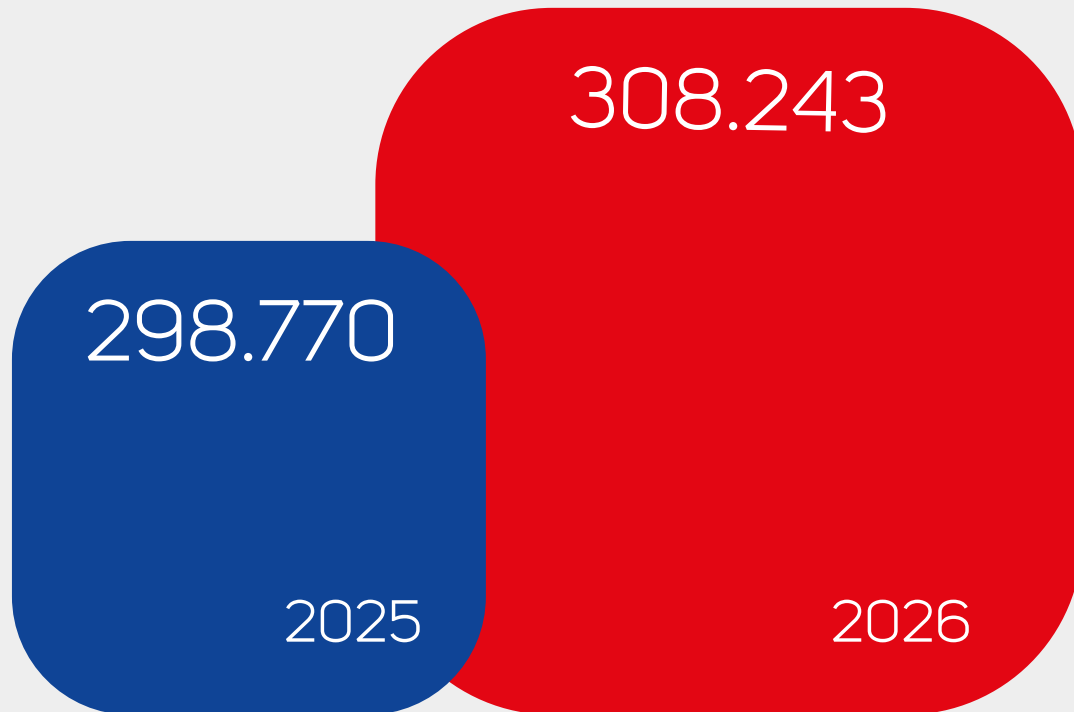

ANZAHL MITGLIEDER

9.473 MITGLIEDER MEHR ALS IM VORJAHR

298.770

2025

308.243

2026

ANZAHL VEREINE

1 VEREIN MEHR ALS IM VORJAHR

MITGLIEDER IM 10-JAHRESVERGLEICH

27.123 MITGLIEDER MEHR ALS IM JAHR 2017

VEREINE IM 10-JAHRESVERGLEICH

52 VEREINE WENIGER ALS IM JAHR 2017

MITGLIEDERENTWICKLUNG

9.473 MITGLIEDER MEHR ALS IM VORJAHR SOWIE 1 VEREIN MEHR

2025
2026

SPORTKREISE

NACH VEREINEN