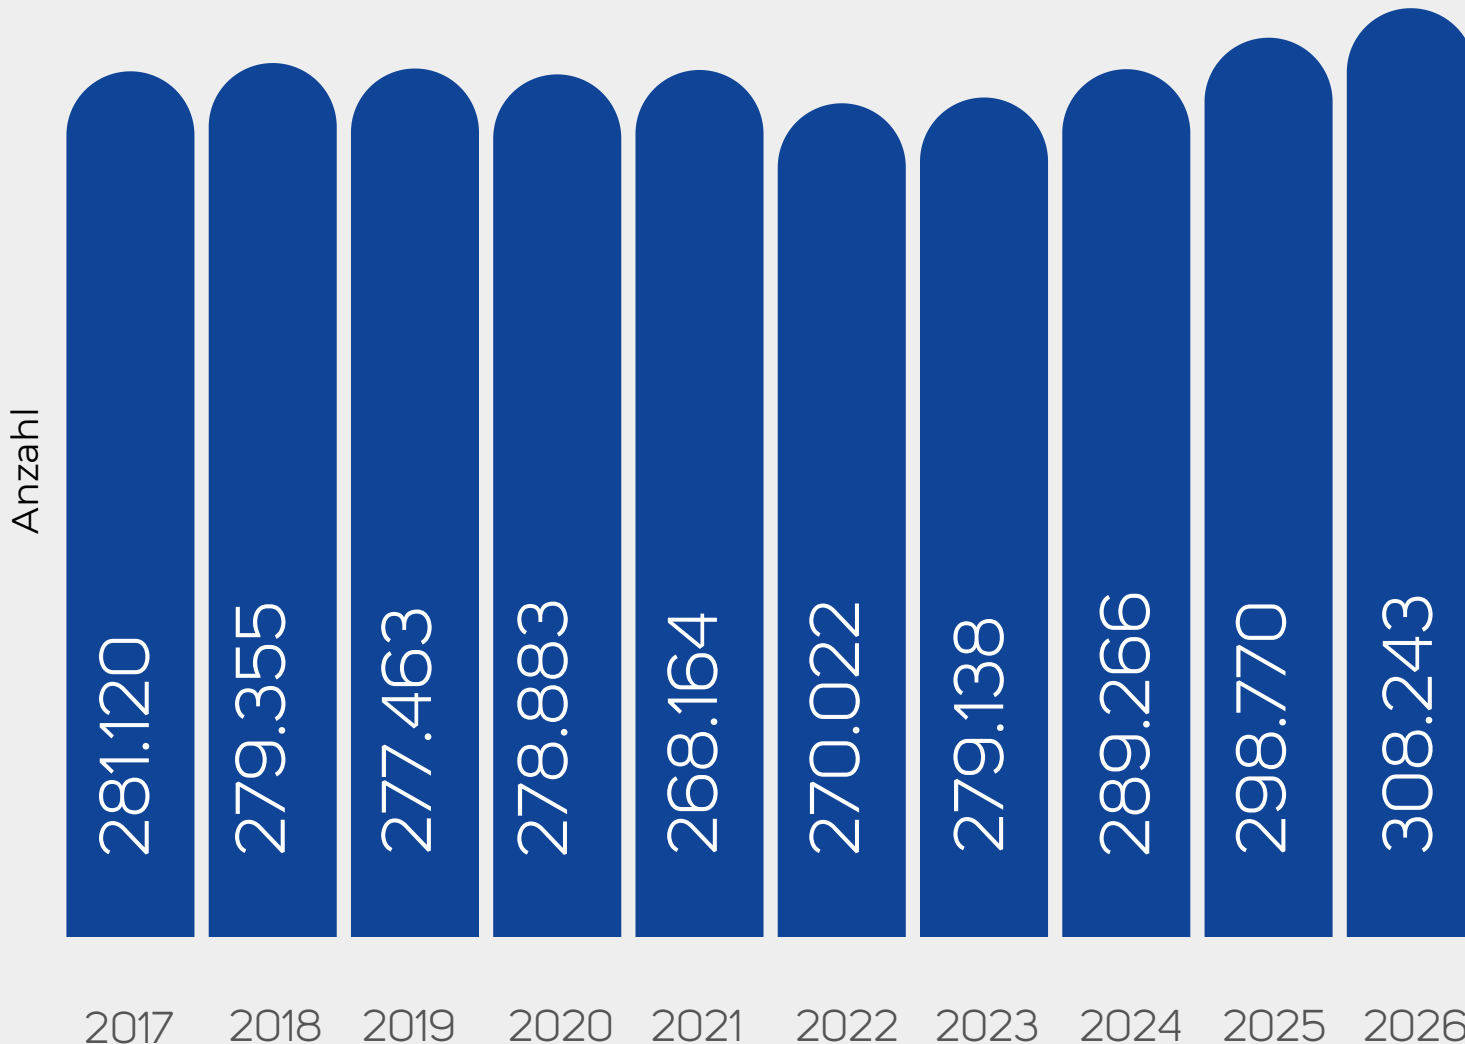

ANZAHL MITGLIEDER

9.473 MITGLIEDER MEHR ALS IM VORJAHR

298.770

2025

308.243

2026

ANZAHL VEREINE

1 VEREIN MEHR ALS IM VORJAHR

MITGLIEDER IM 10-JAHRESVERGLEICH

27.123 MITGLIEDER MEHR ALS IM JAHR 2017

VEREINE IM 10-JAHRESVERGLEICH

52 VEREINE WENIGER ALS IM JAHR 2017

MITGLIEDERENTWICKLUNG

9.473 MITGLIEDER MEHR ALS IM VORJAHR SOWIE 1 VEREIN MEHR

2025
2026

SPORTKREISE

NACH VEREINEN