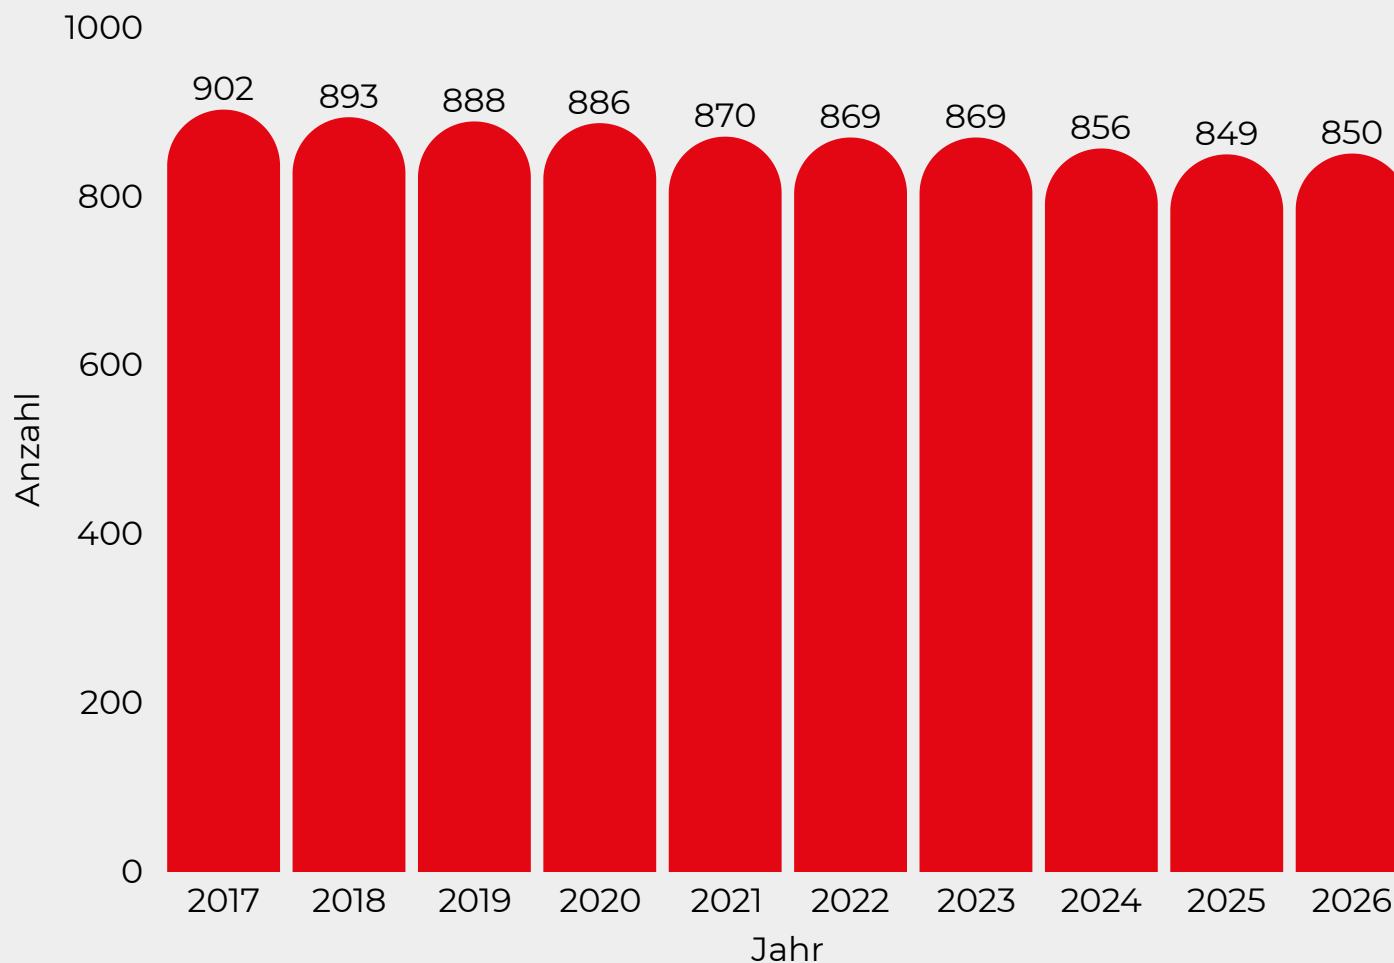

ANZAHL MITGLIEDER

9.473 MITGLIEDER MEHR ALS IM VORJAHR

298.770

2025

308.243

2026

ANZAHL VEREINE

1 VEREIN MEHR ALS IM VORJAHR

MITGLIEDER IM 10-JAHRESVERGLEICH

27.123 MITGLIEDER MEHR ALS IM JAHR 2017

VEREINE IM 10-JAHRESVERGLEICH

52 VEREINE WENIGER ALS IM JAHR 2017

MITGLIEDERENTWICKLUNG

9.473 MITGLIEDER MEHR ALS IM VORJAHR SOWIE 1 VEREIN MEHR

2025
2026

SPORTKREISE

NACH VEREINEN